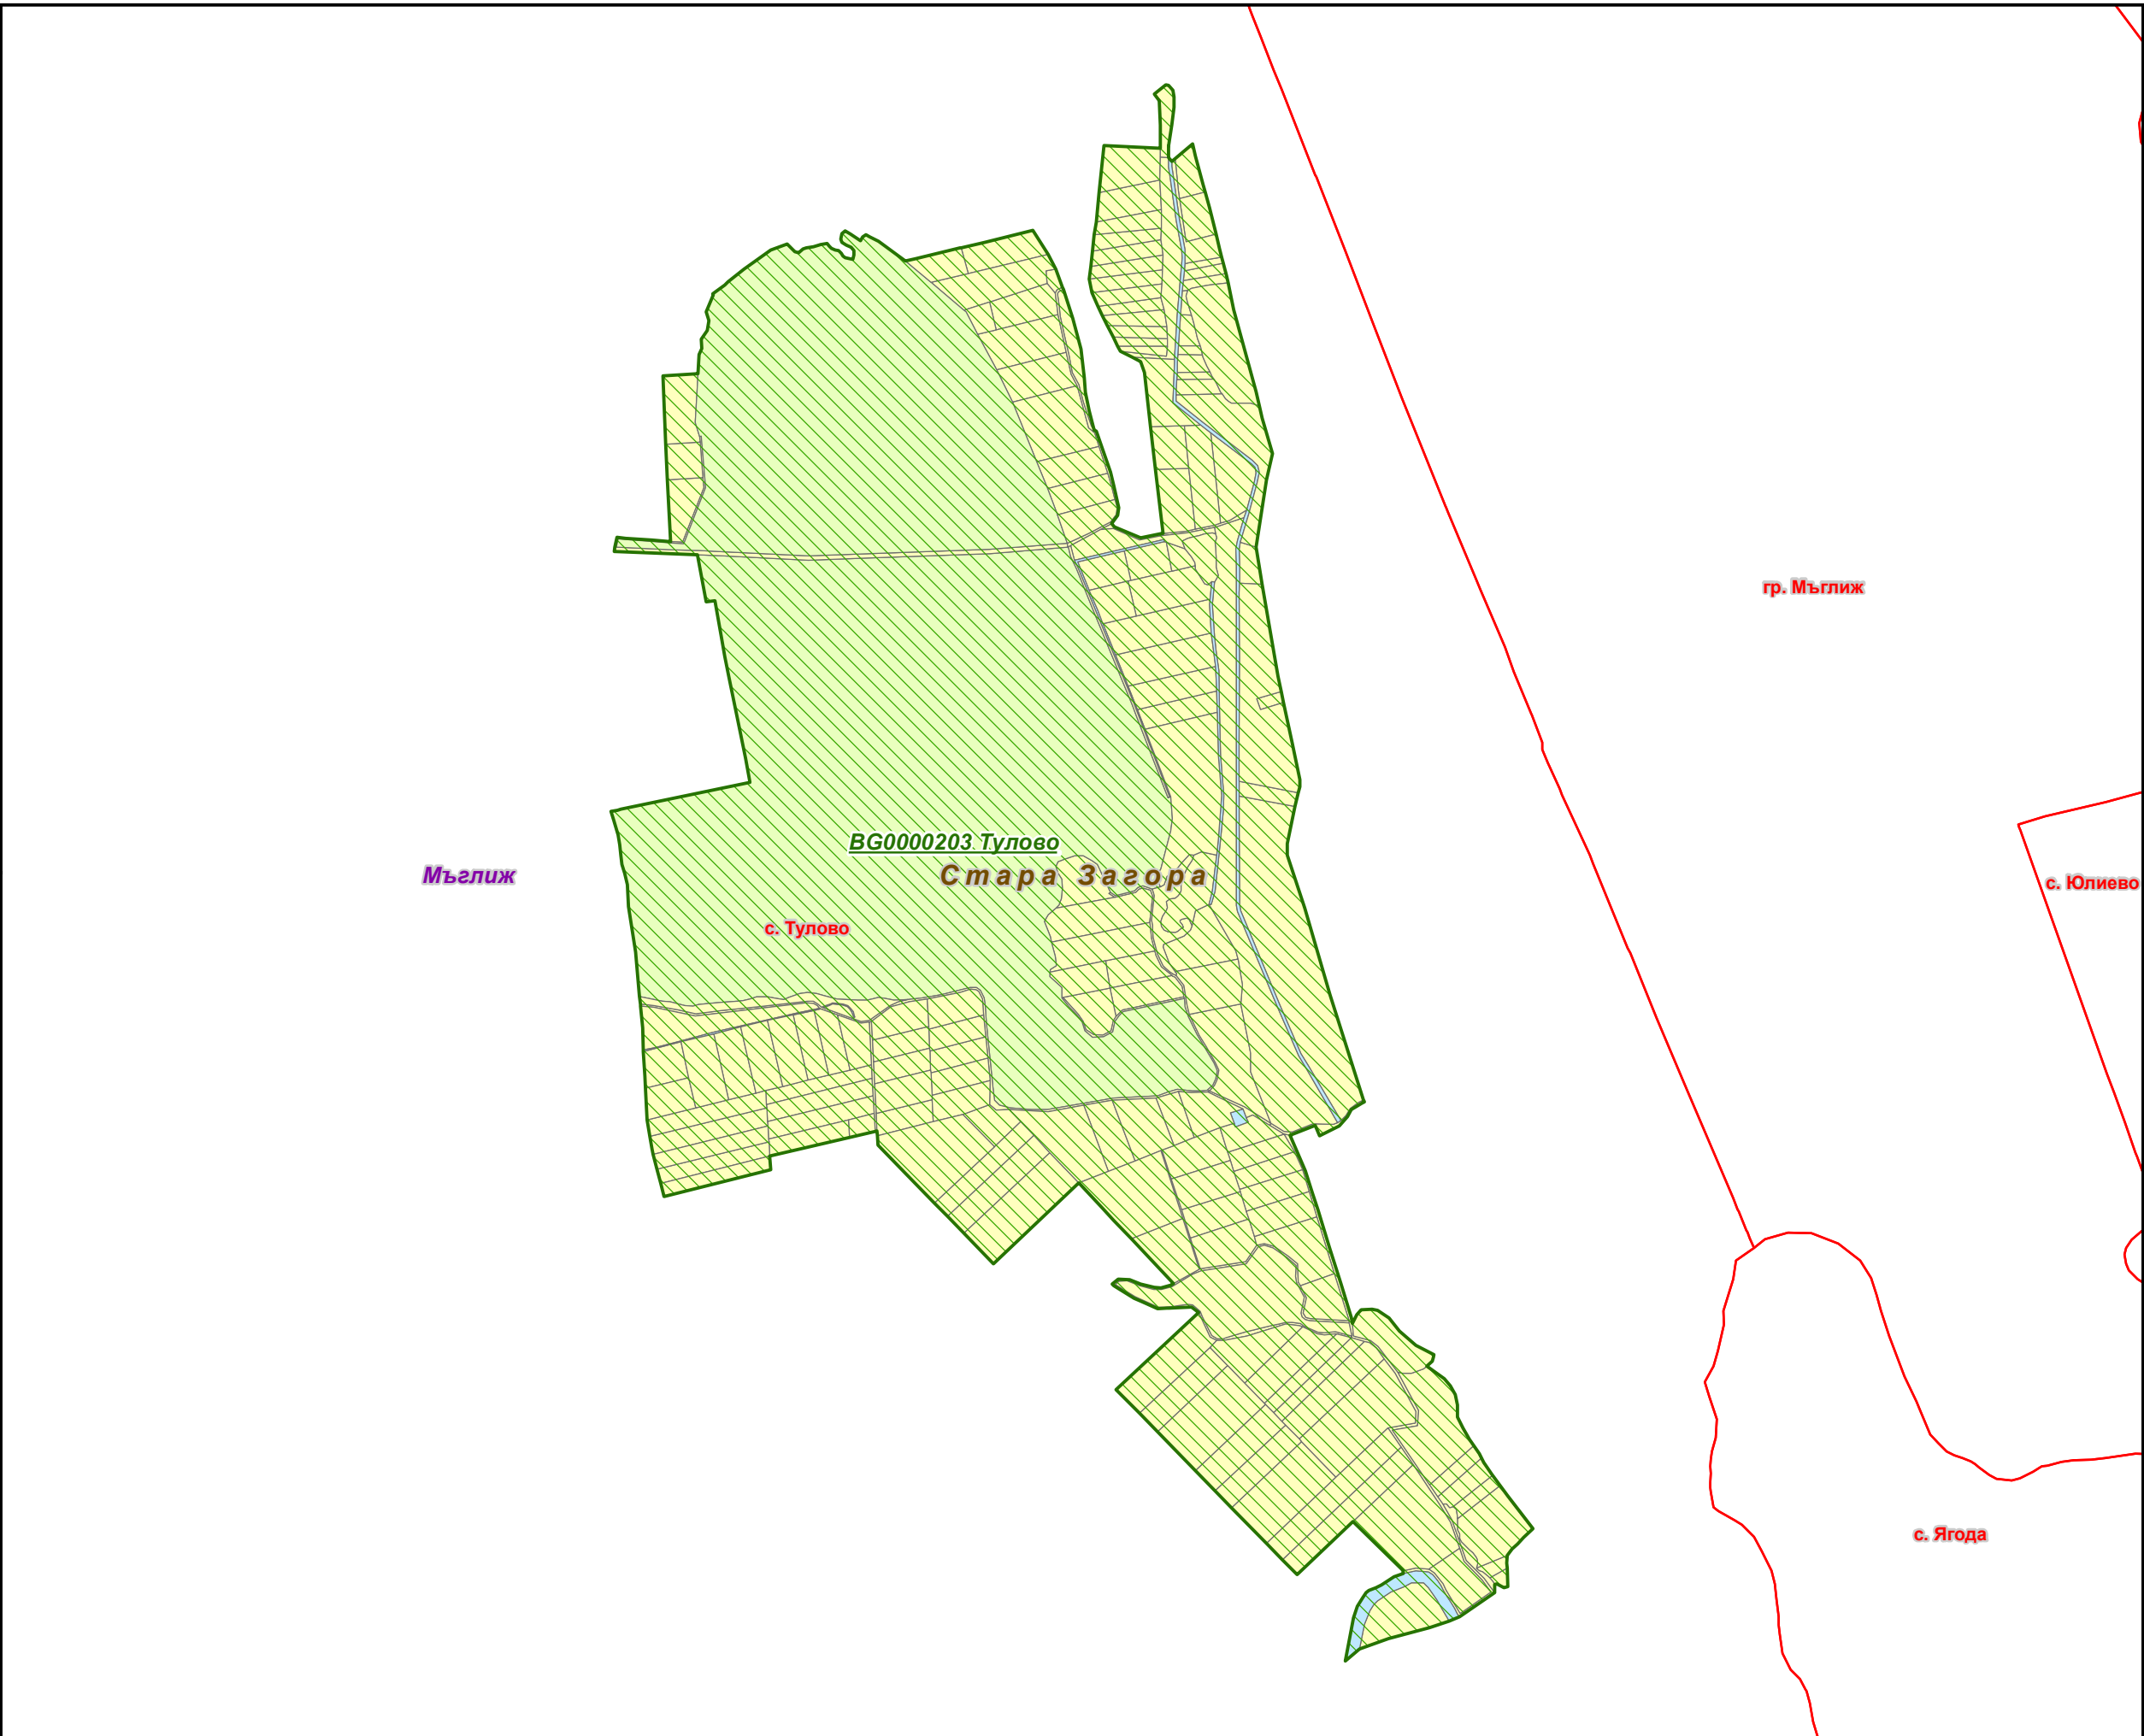

Защитена зона BG0000203 "Тулово"

-  Защитена зона
 -  Области
 -  Общини
 -  Землища
- Вид територия (Кадастрална)**
-  Земеделска
 -  Горска
 -  Територия, заета от води и водни
- Биогеографски**
-  Алпийски
 -  Черноморски
 -  Континентален

1:10,000